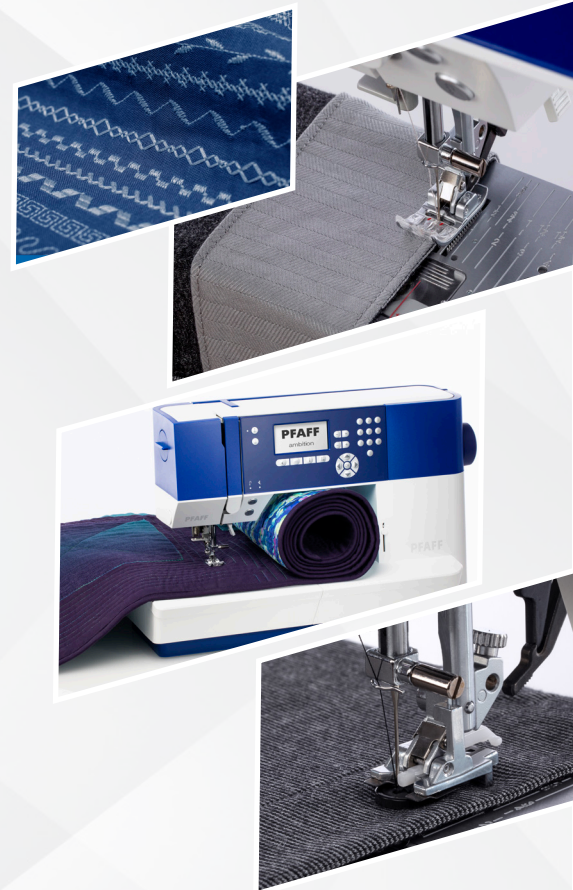

### TOP-VIJF-EIGENSCHAPPEN

- 1 Het originele IDT™ systeem**  
Het ingebouwde dubbele transport van PFAFF® transporteert nauwkeurig alle soorten stof van boven- en onderaf zodat u steeds weer perfecte steken krijgt.
- 2 PFAFF® LCD-scherm**
  - Bekijk alle naai-informatie die u nodig heeft direct op het scherm.
  - LCD-scherm (71,5 mm x 34,5 mm)
  - Resolutie 128x64
- 3 Grote naairuimte**  
De naairuimte rechts van de naald is 200 mm, fantastisch voor het naaien van grote projecten.
- 4 110 steken**  
Laat u verbazen door de fascinerende selectie hoogwaardige PFAFF® steken – unieke versieringen, perfect genaaid tot 7 mm.
- 5 Snelheidsschuif**  
Pas de naaisnelheid op uw PFAFF® ambition™ 610 naaimachine aan voor volledige controle.