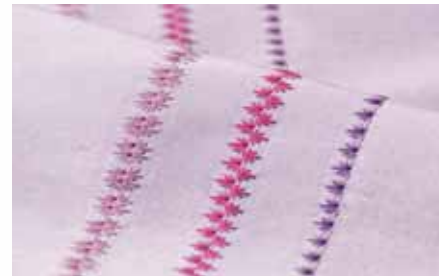

Ontdek de wereld van naaien en borduren.

De PFAFF® creative™ 4.5 naai- en borduurmachine heeft een groot aantal ingebouwde steken voor u en alsof dat nog niet genoeg is, kunt u zelfs uw eigen steken maken!

Met de PFAFF® **Stitch Creator™** functie kunt u uw eigen steken ontwerpen of ingebouwde steken bewerken. U kunt iedere stap zien op het PFAFF® **creative™** kleuren-touchscreen. Laat ze er anders uitzien met ongelimiteerde mogelijkheden.

Experimenteer met de PFAFF® **Stitch Creator™** functie
– u zult zeer tevreden zijn met de resultaten.