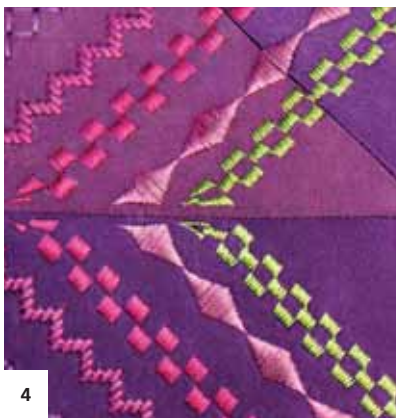

TIPS & HINTS

voor de caleidoscoop-quilt
op www.pfaff.com

Exclusief van PFAFF®!

1. Lintsteken.

Voeg linten toe aan uw steken voor prachtige driedimensionale decoratieve versieringen!

Met de **bijgeleverde lintsteken** kunt u uw werkstuk echt een spectaculair effect geven. U start gewoon de naaimachine en die stopt automatisch wanneer het tijd is om het lint te vouwen. Octrooi aangevraagd.

Exclusief van PFAFF®!

2. Stapelsteken.

Naai prachtige decoratieve steken in twee kleuren met de stapelsteken.

Maak **elegante omrandingen en prachtige accenten** met deze steken, die bestaan uit paren bij elkaar passende steken die zijn ontworpen om op elkaar te worden genaaid.

Octrooi aangevraagd.

3. Opengewerkte borduurmotieven.

De prachtige bloemen op de lampenkap zijn gemaakt met opengewerkte borduurmotieven. Verfijnde blikvangers, perfect gemaakt. U vindt meer opengewerkte borduurmotieven en andere technieken op www.pfaff.com.

4. Decoratieve steken en tapering.

Met de decoratieve steken van de PFAFF® creative^{4.5} naai- en borduurmachine kunt u bijzonder mooie versieringen maken. Speel met de taperingeffecten en vergroot of verklein de breedte geleidelijk aan het begin en/of aan het einde van alle steken.

5. Perfectie is wat u tot een echte quiltster maakt.

Perfect patchwork met alle soorten stoffen is nog maar het begin met het PFAFF® originele IDT™ systeem – ingebouwd dubbel transport. Met dit model kunt u ook kiezen tussen drie verschillende free-motionstanden en er zijn veel verschillende quiltborduurmotieven die klaar zijn voor uw volgende meesterwerk.

6. Ontwerp uw eigen quiltlabel!