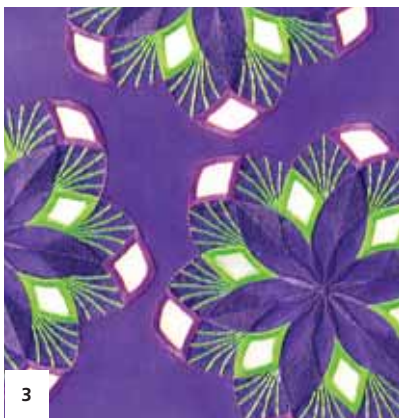

TIPS & HINTS

voor de caleidoscoop-quilt
op www.pfaff.com

Exclusief van PFAFF®!

1. Lintsteken.

Voeg linten toe aan uw steken voor prachtige driedimensionale decoratieve versieringen!

Met de **bijgeleverde lintsteken** kunt u uw werkstuk echt een spectaculair effect geven. U start gewoon de naaimachine en die stopt automatisch wanneer het tijd is om het lint te vouwen. Octrooi aangevraagd.

Exclusief van PFAFF®!

2. Stapelsteken.

Naai prachtige decoratieve steken in twee kleuren met de stapelsteken.

Maak **elegante omrandingen en prachtige accenten** met deze steken, die bestaan uit paren bij elkaar passende steken die zijn ontworpen om op elkaar te worden genaaid.

Octrooi aangevraagd.

3. Opengewerkte borduurmotieven.

De prachtige bloemen op de lampenkap zijn gemaakt met opengewerkte borduurmotieven. Verfijnde blikvangers, perfect gemaakt. U vindt meer opengewerkte borduurmotieven en andere technieken op www.pfaff.com.

4. Decoratieve steken en tapering.

Met de decoratieve steken van de PFAFF® creative^{4.5} naai- en borduurmachine kunt u bijzonder mooie versieringen maken. Speel met de taperingeffecten en vergroot of verklein de breedte geleidelijk aan het begin en/of aan het einde van alle steken.

5. Perfectie is wat u tot een echte quiltster maakt.

Perfect patchwork met alle soorten stoffen is nog maar het begin met het PFAFF® originele IDT™ systeem – ingebouwd dubbel transport. Met dit model kunt u ook kiezen tussen drie verschillende free-motionstanden en er zijn veel verschillende quiltborduurmotieven die klaar zijn voor uw volgende meesterwerk.

6. Ontwerp uw eigen quiltlabel!