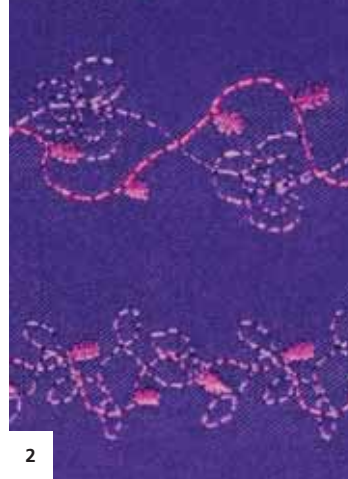

TIPS & HINTS

voor de caleidoscoop-quilt
op www.pfaff.com

Exclusief van PFAFF®!

1. Lintsteken.

Voeg linten toe aan uw steken voor prachtige driedimensionale decoratieve versieringen!

Met de **bijgeleverde lintsteken** kunt u uw werkstuk echt een spectaculair effect geven. U start gewoon de naaimachine en die stopt automatisch wanneer het tijd is om het lint te vouwen. Octrooi aangevraagd.

Exclusief van PFAFF®!

2. Stapelsteken.

Naai prachtige decoratieve steken in twee kleuren met de stapelsteken.

Maak **elegante omrandingen en prachtige accenten** met deze steken, die bestaan uit paren bij elkaar passende steken die zijn ontworpen om op elkaar te worden genaaid.

Octrooi aangevraagd.

3. Opengewerkte borduurmotieven.

De prachtige bloemen op de lampenkap zijn gemaakt met opengewerkte borduurmotieven. Verfijnde blikvangers, perfect gemaakt. U vindt meer opengewerkte borduurmotieven en andere technieken op www.pfaff.com.

4. Decoratieve steken en tapering.

Met de decoratieve steken van de PFAFF® creative^{4.5} naai- en borduurmachine kunt u bijzonder mooie versieringen maken. Speel met de taperingeffecten en vergroot of verklein de breedte geleidelijk aan het begin en/of aan het einde van alle steken.

5. Perfectie is wat u tot een echte quiltster maakt.

Perfect patchwork met alle soorten stoffen is nog maar het begin met het PFAFF® originele IDT™ systeem – ingebouwd dubbel transport. Met dit model kunt u ook kiezen tussen drie verschillende free-motionstanden en er zijn veel verschillende quiltborduurmotieven die klaar zijn voor uw volgende meesterwerk.

6. Ontwerp uw eigen quiltlabel!