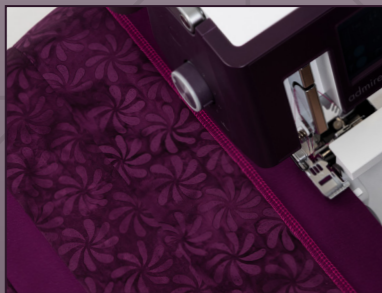

Vrije arm

Voor kleinere projecten zoals manchetten, zomen en kinderkleding helpt de vrije arm u zodat u gemakkelijker bij deze moeilijk bereikbare plekken kunt komen.