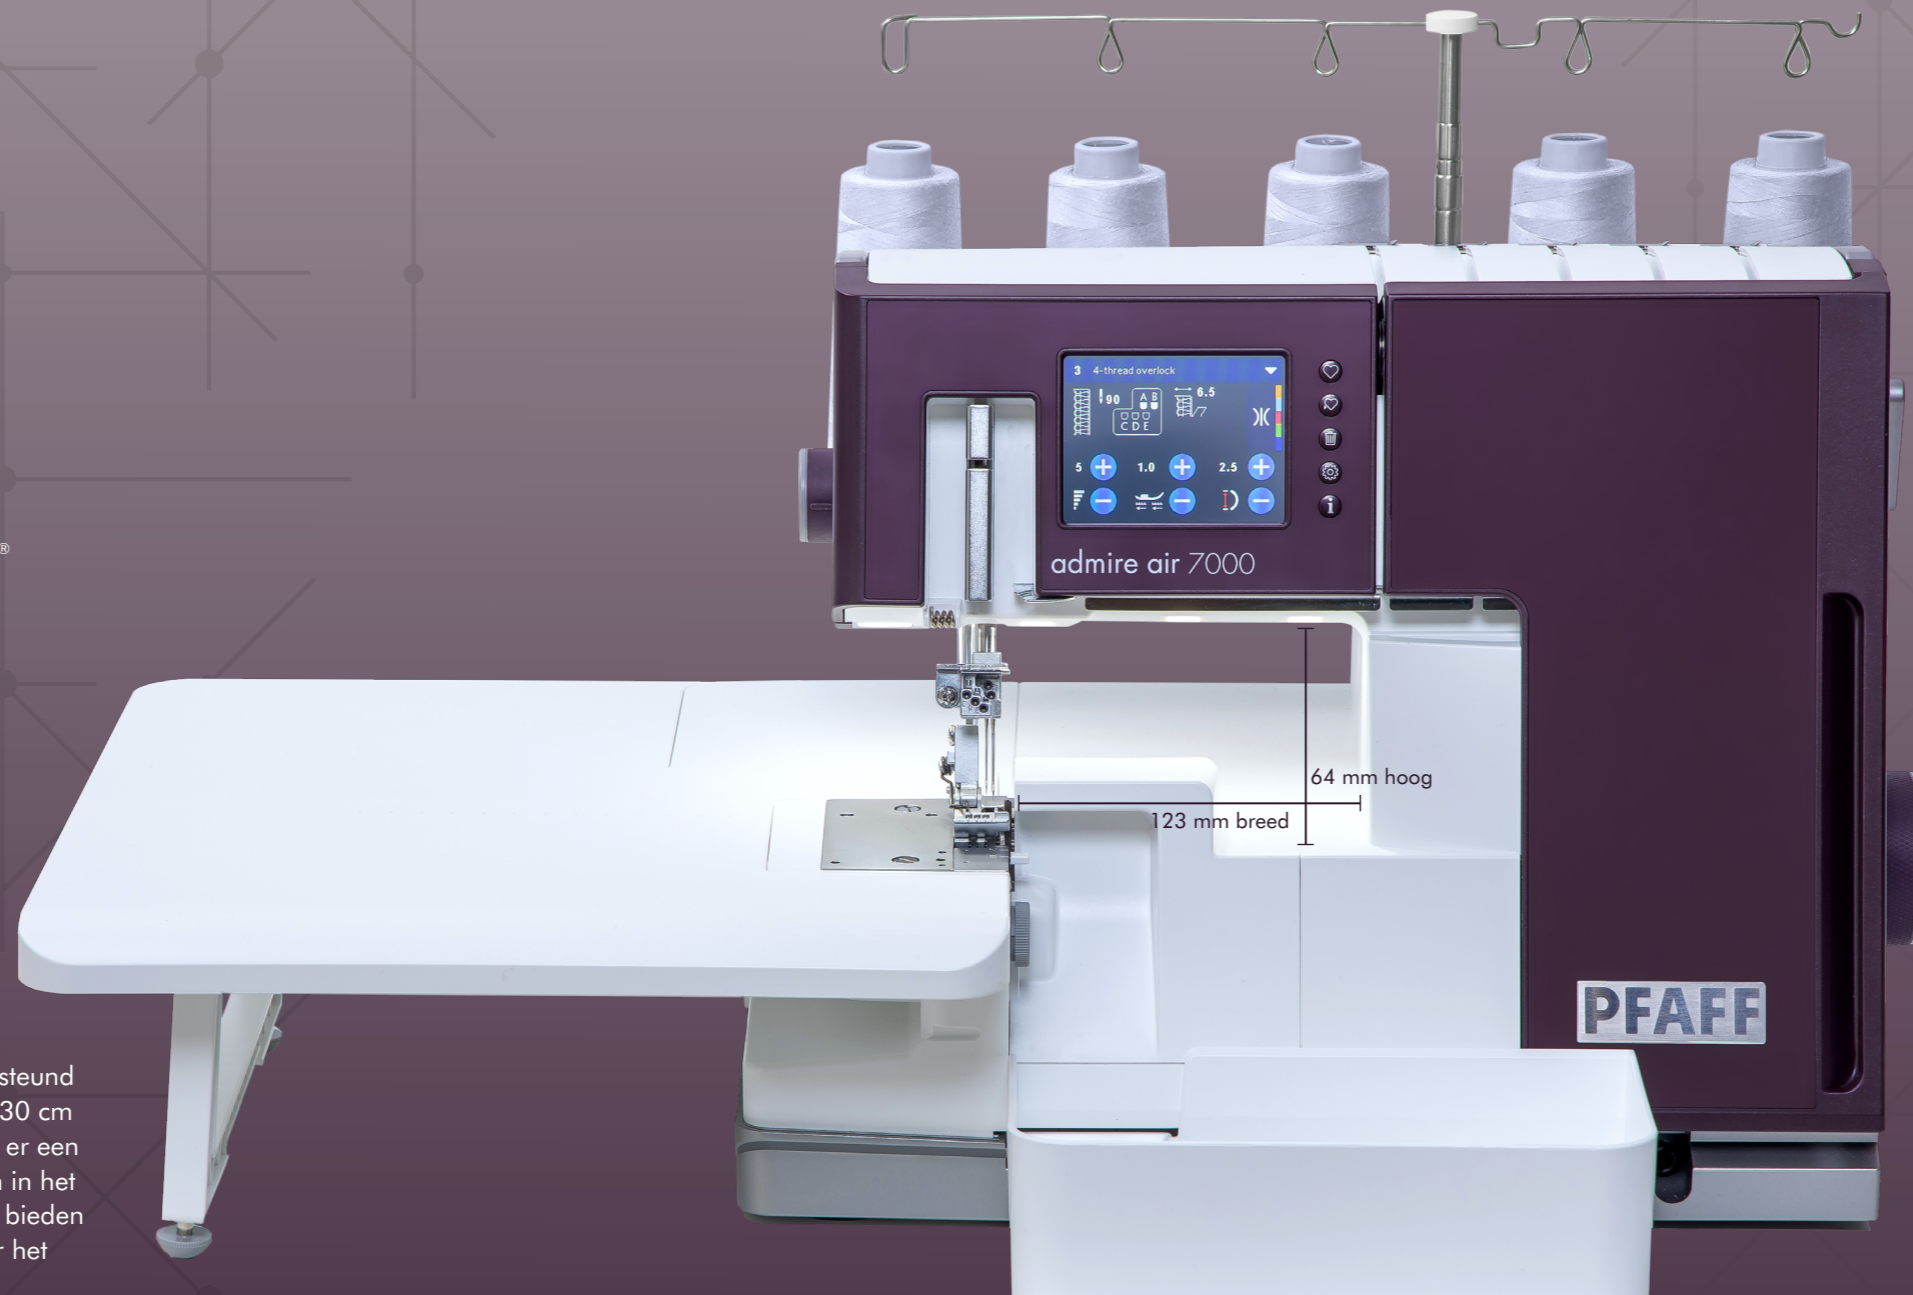

Inclusief aanschuiftafel

Grotere projecten worden goed ondersteund door dit stevige, vlakke oppervlak dat 30 cm extra werkruimte biedt. Daarnaast zijn er een aantal gelijkmatig verdeelde pengaten in het tafeloppervlak aangebracht die plaats bieden aan de bijgeleverde scharnierpen voor het naaien van cirkels.