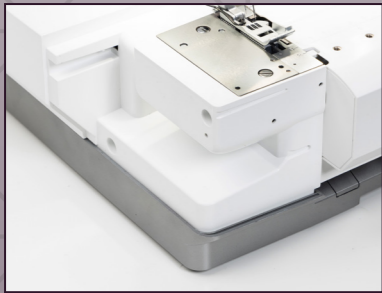

2-draads smalle rand

Fijne, smalle zomen en kantafwerking.

2-draads flatlock

Platte naden en decoratieve versieringen.

Kniehevel

Gebruik de kniehevel om de naaivoet omhoog of omlaag te brengen, waardoor u beide handen vrij hebt voor uw project - vooral handig als u aan grotere projecten werkt, of moeilijk hanteerbare stoffen gebruikt.