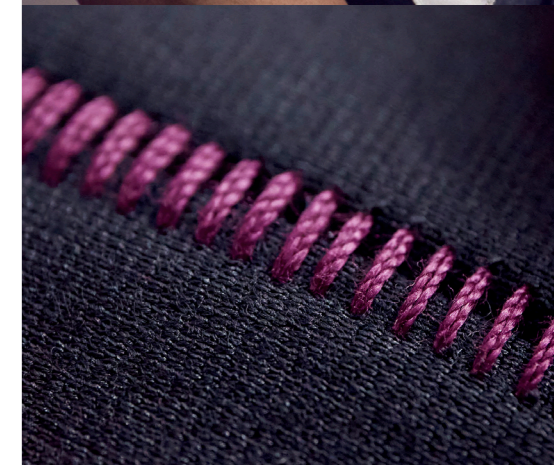

Afwerking voor enkele stoflaag.

3-draads gerolde overlock (breed en smal)

Genaaide zomen in stretchstof.

2-draads gerolde overlock (breed en smal)

Kantafwerking voor lichtgewicht stoffen.

2-draads rolzoom

Afwerking voor lichtgewicht stoffen

2-draads smalle rand

Fijne, smalle zomen en kantafwerking.

2-draads flatlock

Platte naden en decoratieve versieringen.

Kniehevel

Gebruik de kniehevel om de naaivoet omhoog of omlaag te brengen, waardoor u beide handen vrij hebt voor uw project - vooral handig als u aan grotere projecten werkt, of moeilijk hanteerbare stoffen gebruikt.