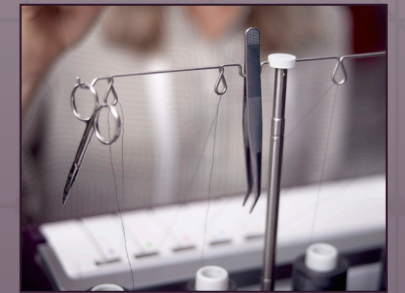

Differentieel transport

Perfect gelijkmatige naden - geen rek of vervorming in gebreide stoffen of plooiën in fijne stoffen. Kan ook gebruikt worden voor rimpeling.