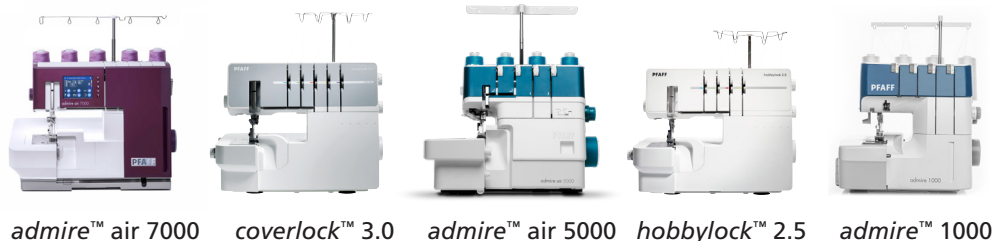

Vergelijkingstabel

PFAFF
Perfection starts here.™

admire™ air 7000 *coverlock™ 3.0* *admire™ air 5000* *hobbylock™ 2.5* *admire™ 1000*

Belangrijke eigenschappen					
Lucht-inrijgrijpers	Elektronisch		Jet Air		
Kleurentouchscreen	•				
Lichtbron	5 leds	1 gloeilamp	1 led	1 gloeilamp	1 led
Vrije arm	•				
Steken	26	23	16	15	16
Draden	5 / 4 / 3 / 2	5 / 4 / 3 / 2	4 / 3 / 2	4 / 3 / 2	4 / 3 / 2
Kniehevel	•				
Met aanschuiftafel	•	•			
Deksteken & Kettingsteek	•	•			
Automatische spanning	Elektronisch	Automatische draadspanningsknop		Automatische draadspanningsknop	
Naai ruimte	123mm x 64mm	123mm x 69mm	26mm x 53mm	123mm x 69mm	67mm x 55mm
Steekgeheugens	30				
Instellingen voor maximumsnelheid	5	2		2	
Naaisnelheid	1300 spm	1100 spm	1300 spm	1200 spm	1300 spm
Tweedraads converter	•	•	•	•	•
Differentieel transport	Automatisch/ Instelbaar	Handmatig	Handmatig	Handmatig	Handmatig
Elektronische naaldkracht	•	•	•	•	•
Veiligheids-naaivergrendeling - Voorklep	•	•	•	•	•
Verstelbare steeklengte, snijsbreedte en naaivoetdruk	•	•	•	•	•
Extra hoogte naaivoet	•	•	•	•	
Inlegspanning en inrijgroutes met kleurcodering	•	•	•	•	•
Automatische steekinstellingen	•				
Klik-aan naaivoeten	•	•	•	•	•
Universele standaard naaivoet	•	•	•	•	•
Spanning loslaten	•	•	•	•	
Geïntegreerde draadafsnijder	•	•	•	•	•
Beweegbaar bovenmes	•	•	•	•	•
Afvalbakje	•	•	•	•	•
Volledige toegang voor het inrijgen van de grijpers					•
Meerdere talen	EN, FR, ES, IT, DE, NL, SE, DA, FI, NO, RU, TR				
Draadinsteker	Accessoire	Accessoire	Ingebouwd	Accessoire	
Optionele naaivoeten	Rimpelvoet, Bandgeleider, Naai- en vouw- voet, Transpar- ante deksteekvoet en meer	Rimpelvoet, Bandgeleider, Naai- en vouw- voet, Transpar- ante deksteekvoet en meer	Rimpelvoet, Parelvoet, Elastiekvoet, Paspelvoet, Blindzoomvoet en meer	Rimpelvoet, Parelvoet, Elastiekvoet, Paspelvoet, Blindzoomvoet en meer	Rimpelvoet, Parelvoet, Elastiekvoet, Paspelvoet, en Blindzoomvoet